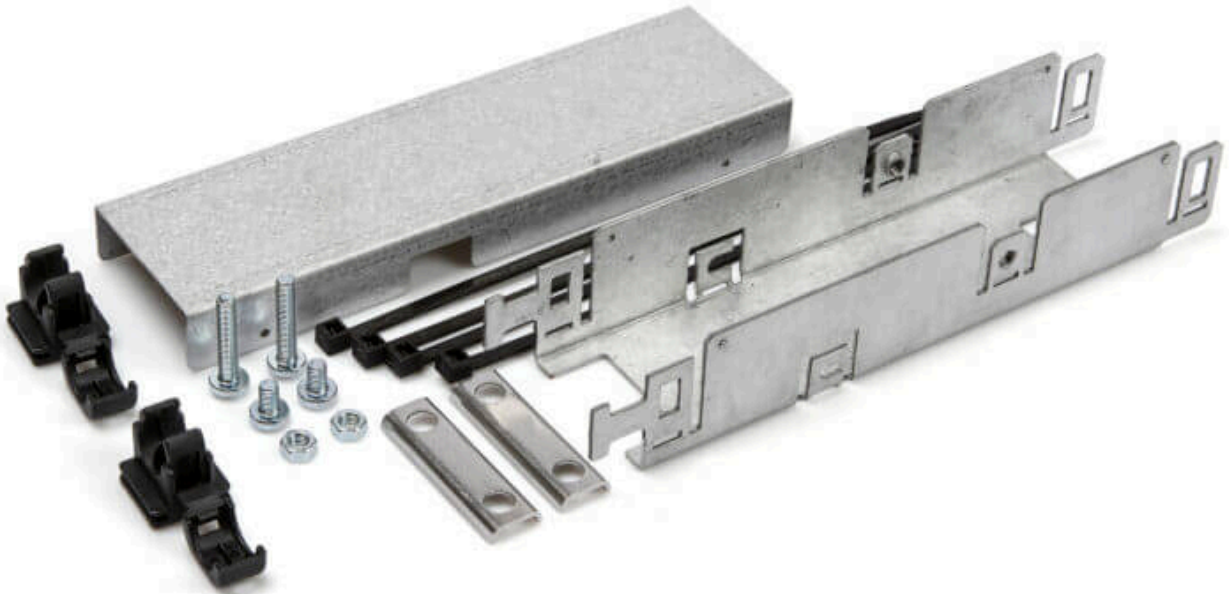

Dragavlastare extern 2x10 flex

Artikelnummer

11478052

- Dragavlastare extern används i de fall när fler kablar än två installeras. Eller när man önskar utföra övergången från kabel till skyddsslang utanför skåpet.
- I dragavlastaren kan 2 st 20 mm eller 1 st 50 mm kabel installeras.

Vikt:

0,40kg