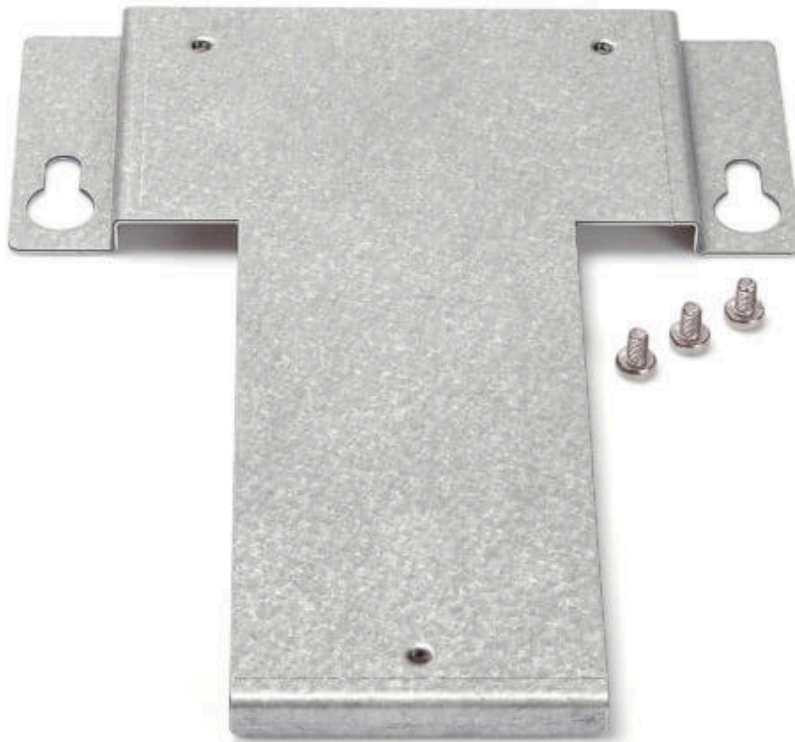

Fästplåt T2

**Artikelnummer**

11408262

E-nummer

5056215

- Fästplåt för Skarvskåp T2/24B och T512
- 3 skruvar för skarvskåp/fästplåt ingår

Montering:

Nyckelhål för vägginfästning

Vikt:

0,35kg