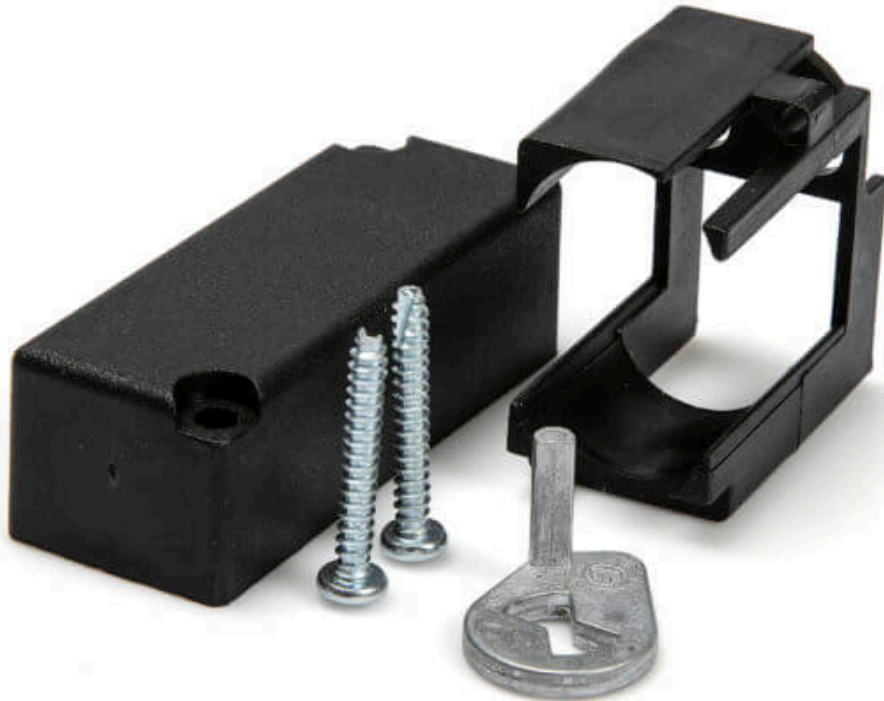

Insats för Assa cylinder 795-skåp

Artikelnummer

11214367

- Insats i svart hårdplast för användning av oval ASSA låscylinder "dörrlås"
- Styrstift lås bör vara cirka 1cm brett och sticka ut ca 8 mm från låscylindern.

Vikt:

0,032kg