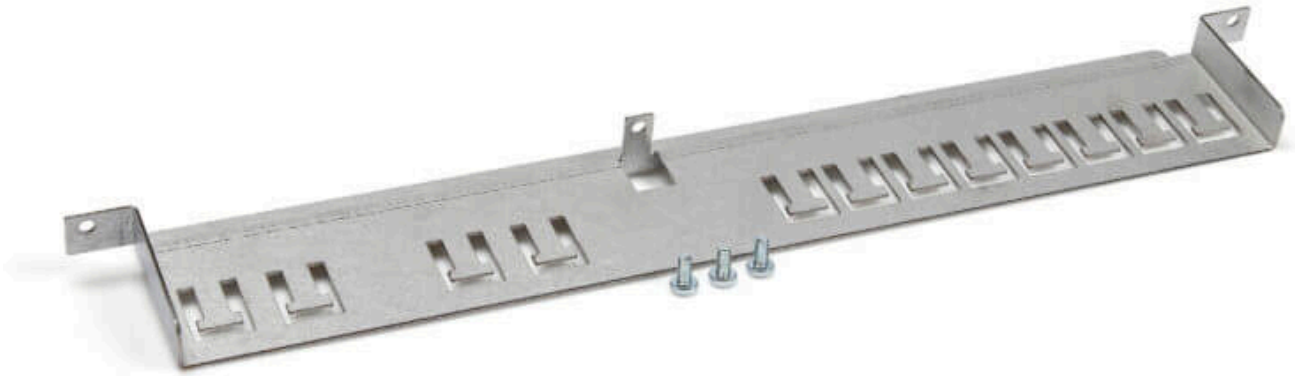

# Kabelstöd T8

**Artikelnummer**

11408269

- Kabelstöd med dragavlastningspunkter för Skarvskåp T8

**Vikt:**