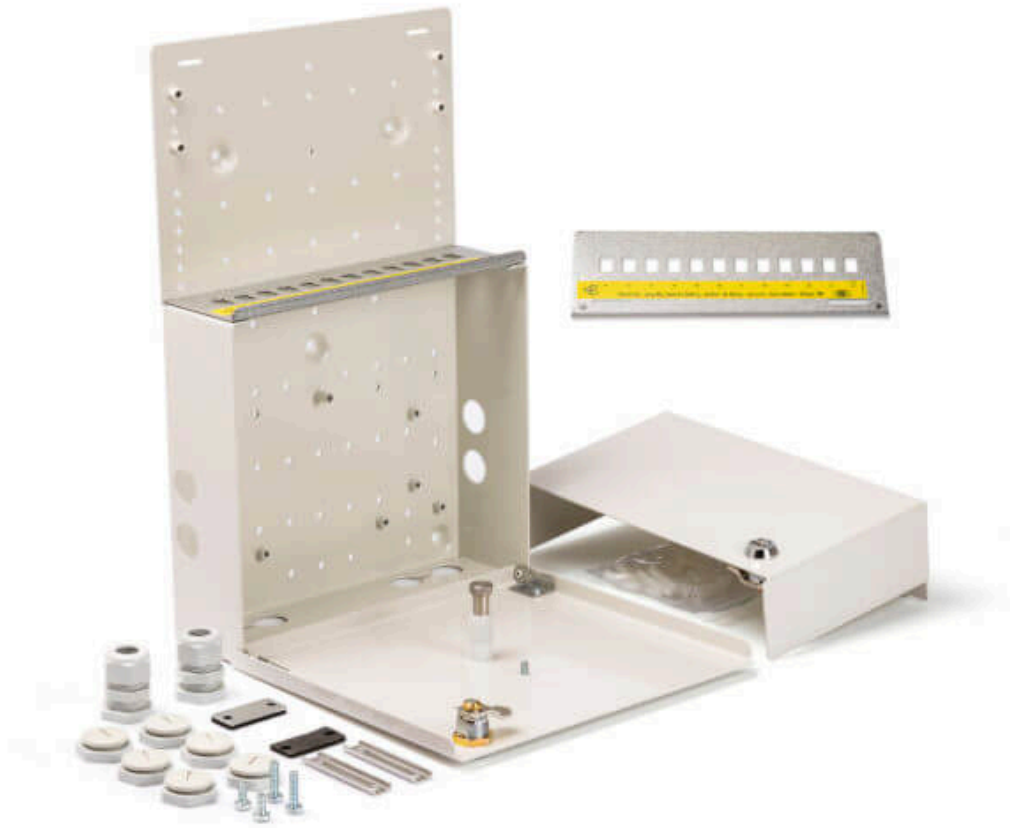

Multiflex 12xSC Simplex

Artikelnummer

11470030

E-nummer

5084347

Telianummer

NCLA10124

Fakta om Multiflex

- Mångsidig inomhusbox för terminering av optokablar.
- 8 kabelgångar, 4 i botten och 2 pluggade på var sida.
- Optisk korskoppling.
- Gränssnitt mellan operatör och kund.
- Skarvning och avgrening i fastighet.
- Löstagbart lock med låsvred och hålbild för Assa-Abloy

Kapacitet:

Skarvning: 1-2 Multikasset ter (Kapacitet Multikassett max 72 singelfiber)

Terminering: 12 SC Simplex kontakter

Kabelinföringar: 8 st med två öppna i botten som ger möjlighet att lägga 4-96 fiber i obruten slinga.