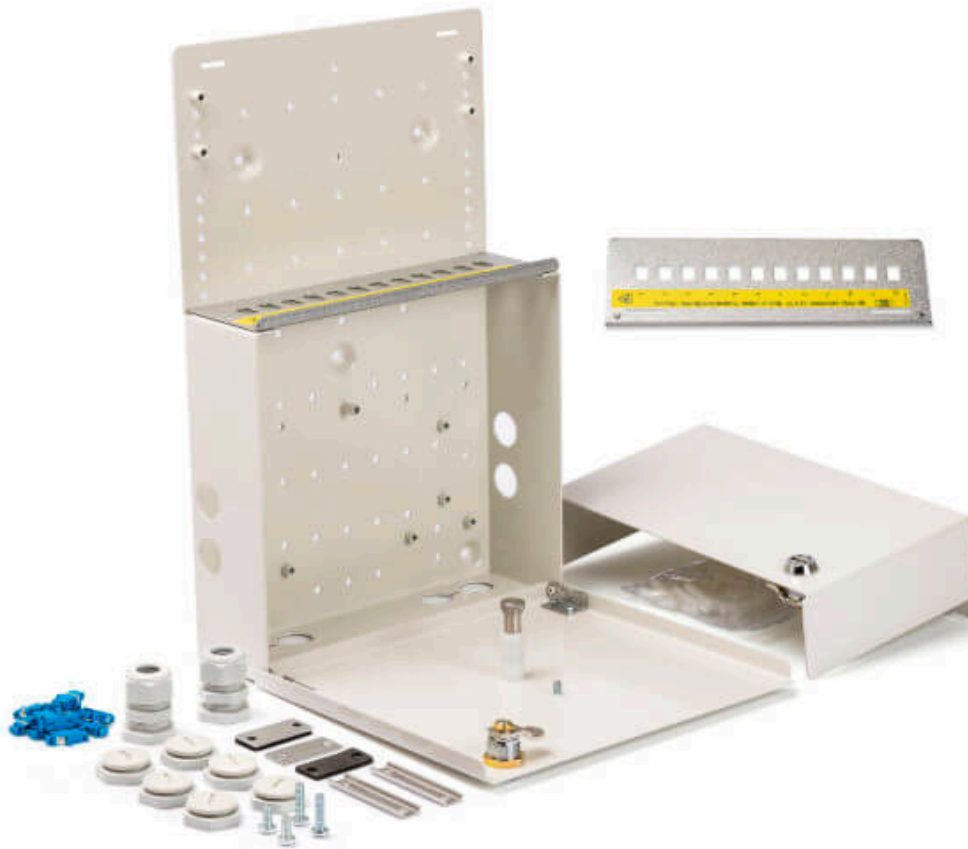

# Multiflex 12xSCE Zr m. mellanstycke

**Artikelnummer**

11471010

**E-nummer**

5084417

**Multiflex 12xSCE Zr m. mellanstycke**

- Mångsidig inomhusbox för terminering av optokablar.
- Optisk korskoppling.
- Gränssnitt mellan operatör och kund.
- Skarvning och avgrening i fastighet.
- Löstagbart lock med låsvred och hålbild för Assa-Abloy
- 12 mellanstycken i SC Simplex utförande ingår (UPC singlemode)

**Kapacitet:**

Skarvning: 1-2 Multikassetter (Kapacitet Multikassett max 72 singelfiber)

Terminering: 12 SC Duplex kontakter.

Kabelinföringar: 8 st med två öppna i botten som ger möjlighet att lägga 4-96

fiber i obruten slinga.

**Låsning:**

Levereras med låsvred. Monteringshålet passar för standardlås (Assa-Abloy)

**Montering:**

Boxen monteras med tre skruvar från linjesidan.

**Dimensioner:**

Höjd: 365 mm

Bredd: 244 mm

Djup: 80 mm

**Vikt:**

3,6 kg

**Material:**

Pulverlackerad stålplåt

---

**Tillbehör**

Produkt	Artikelnummer	E-nummer	Telianummer
Multikassett för optofiber (2-pack)	11 202 202	5084306	NCLA10109/2
Multikassett/48 (2-P) för optofiber	11 202 204	5062164	
Frontpanel Multiflex 24xST/FC-D	11 478 062		
Frontpanel Multiflex 12xSC Simplex	11 478 065		
Frontpanel Multiflex 12xSC Duplex	11 478 070		
Märklist Multiflex 1-24	11 478 105		
Märklist Multiflex 25-48	11 478 107		
Märklist Multiflex 1-48 LC	11 478 109		
Märklist Multiflex 49-96 LC	11 478 112		
Regel Abloy 35mm	11 478 175		
Abloy låsvred	11 478 190		
Abloylås olika låsning	11 478 195	1646533	