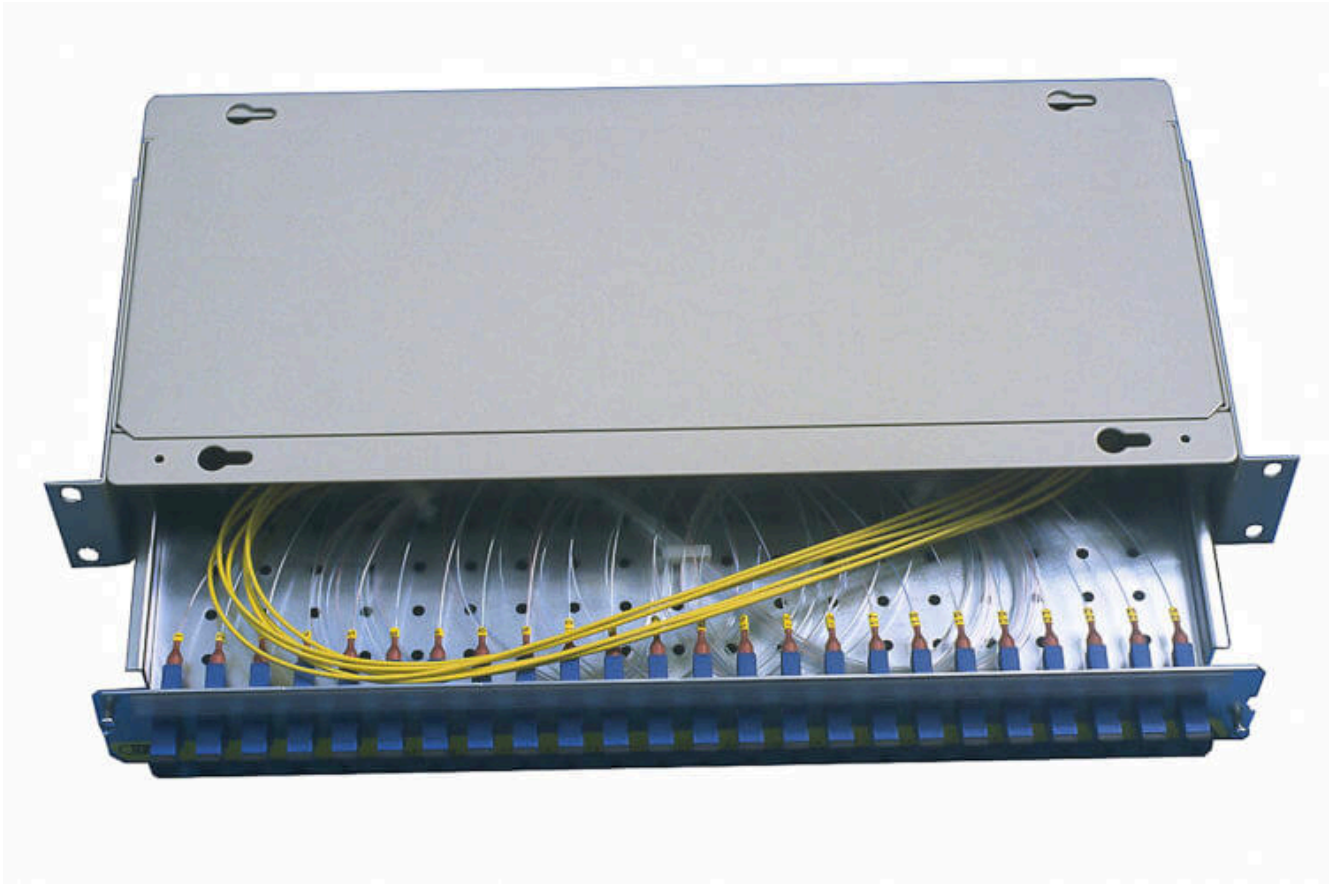

ODF 19" T400 24xFC/PC

**Artikelnummer**

11400135

E-nummer

5084323

ODF 19" T400 24xPC

- Snabb och säker terminering
- Inbyggnads djup endast 200 mm
- Säker fixering med kabelhållare och dragavlastare vid kabelingången

Kapacitet:

Terminering 24 x Pc

Montering:

Skåp eller stativmontage, konsol för 19" ingår.

Dimensioner:

Höjd: 61 mm

Bredd: 435 mm

Djup: 200 mm

Vikt:

3,8kg

Material:

Pulverlackerad stålplåt, Frontlåda i aluzink