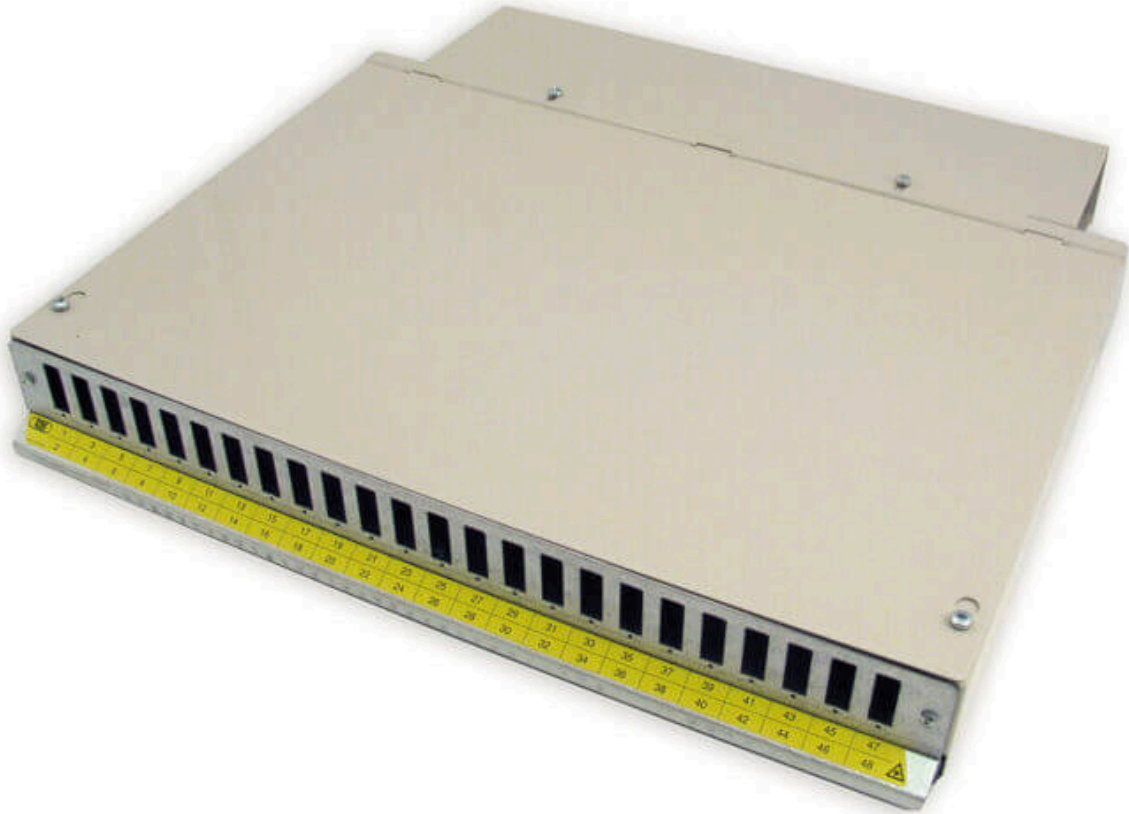

ODF 19" T405 BLF 24xSC Duplex

**Artikelnummer**

11400350

E-nummer

5056235

ODF 19" T405 BLF 24xSC Duplex

- Snabb och enkel terminering och/eller skarvning
- Modulsystem förberett med nyckelhål i botten för enkel ihopkoppling av enheter
- Hållare för Multikassetter för fiberskarvning och förva ring av ex. splitters
- Säker fixering av kabel med kabelhållare och dragavlastare vid kabelingången
- Termineringsbox BLF levereras med utdragbar frontlåda och löstagbart lock, vilket förenklar vid inläggning av fiber och rengöring av kontakter.

Kapacitet:

24xSC Duplex

Anslutning av 1x48 microdukter

Montering:

Skåp eller stativmontage, konsol för 19" ingår.

ETSI-konsoll se tillbehör

Dimensioner:

Höjd: 64 mm

Bredd: 435 mm

Djup: 405 mm

Vikt: 12,5kg

Material:

Pulverlackerad stålplåt

Frontlåda i aluzink