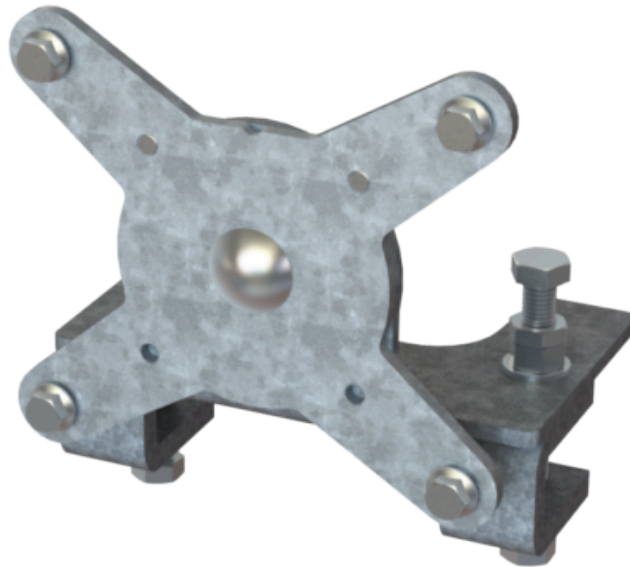

Skarvfäste, vinkelbart

Artikelnummer

11214121

Skarvfäste, vinkelbart

- Kan installeras på horisontella, vertikala och vinklade stålbeamer av "L-typ"
- Skarvboxen kan monteras och demonteras från fästet utan att ta bort några skruvar.
- Enkel montering utan lösa delar.

Montering:

Stålstolpe, på balkarna

Dimensioner:

Höjd: 187 mm

Bredd: 185 mm

Djup: 139 mm

Material:

Varmförzinkad stålplåt

Vikt:

3,13 kg